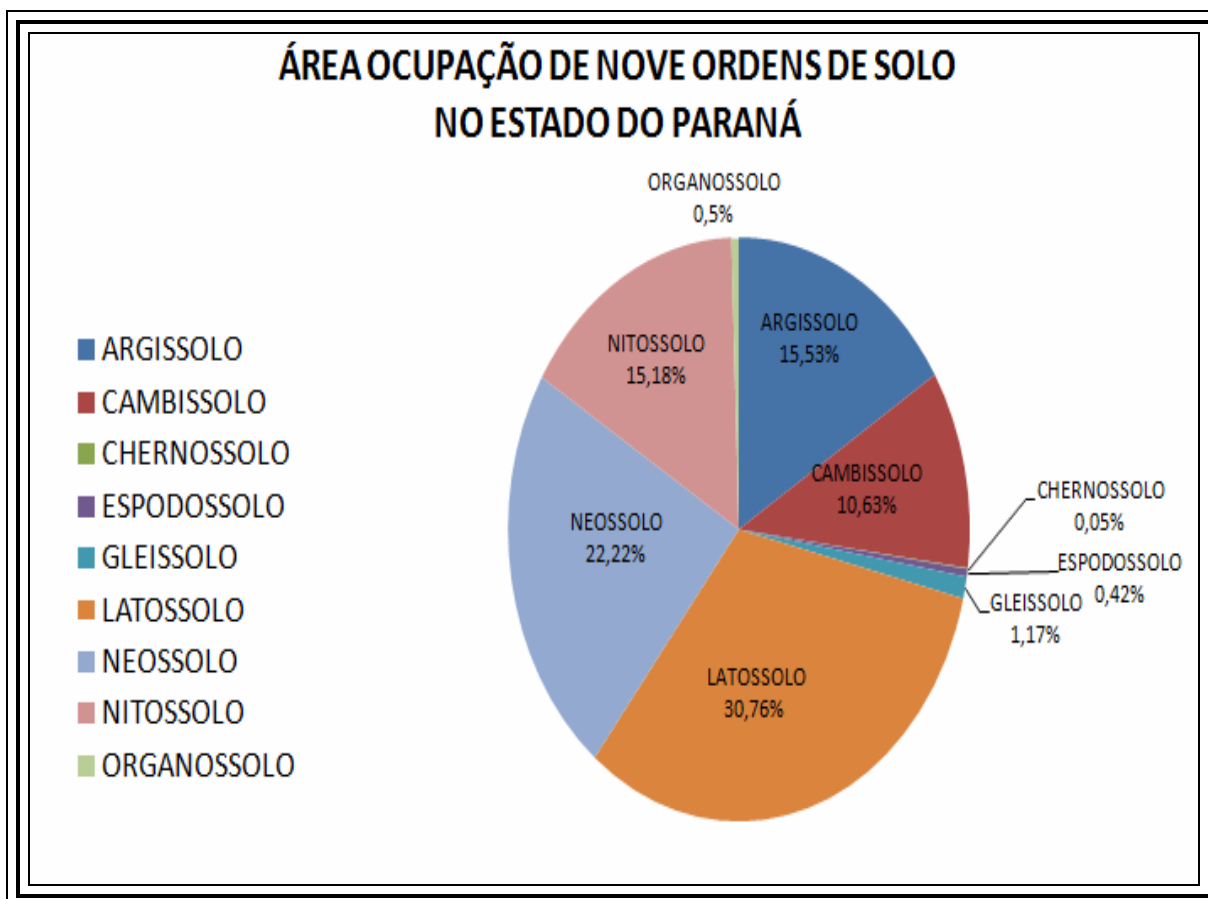

GRÁFICO DE OCUPAÇÃO DAS NOVE CLASSES DE SOLO PRESENTES NO PARANÁ – ÁREA DE OCUPAÇÃO NO ESTADO